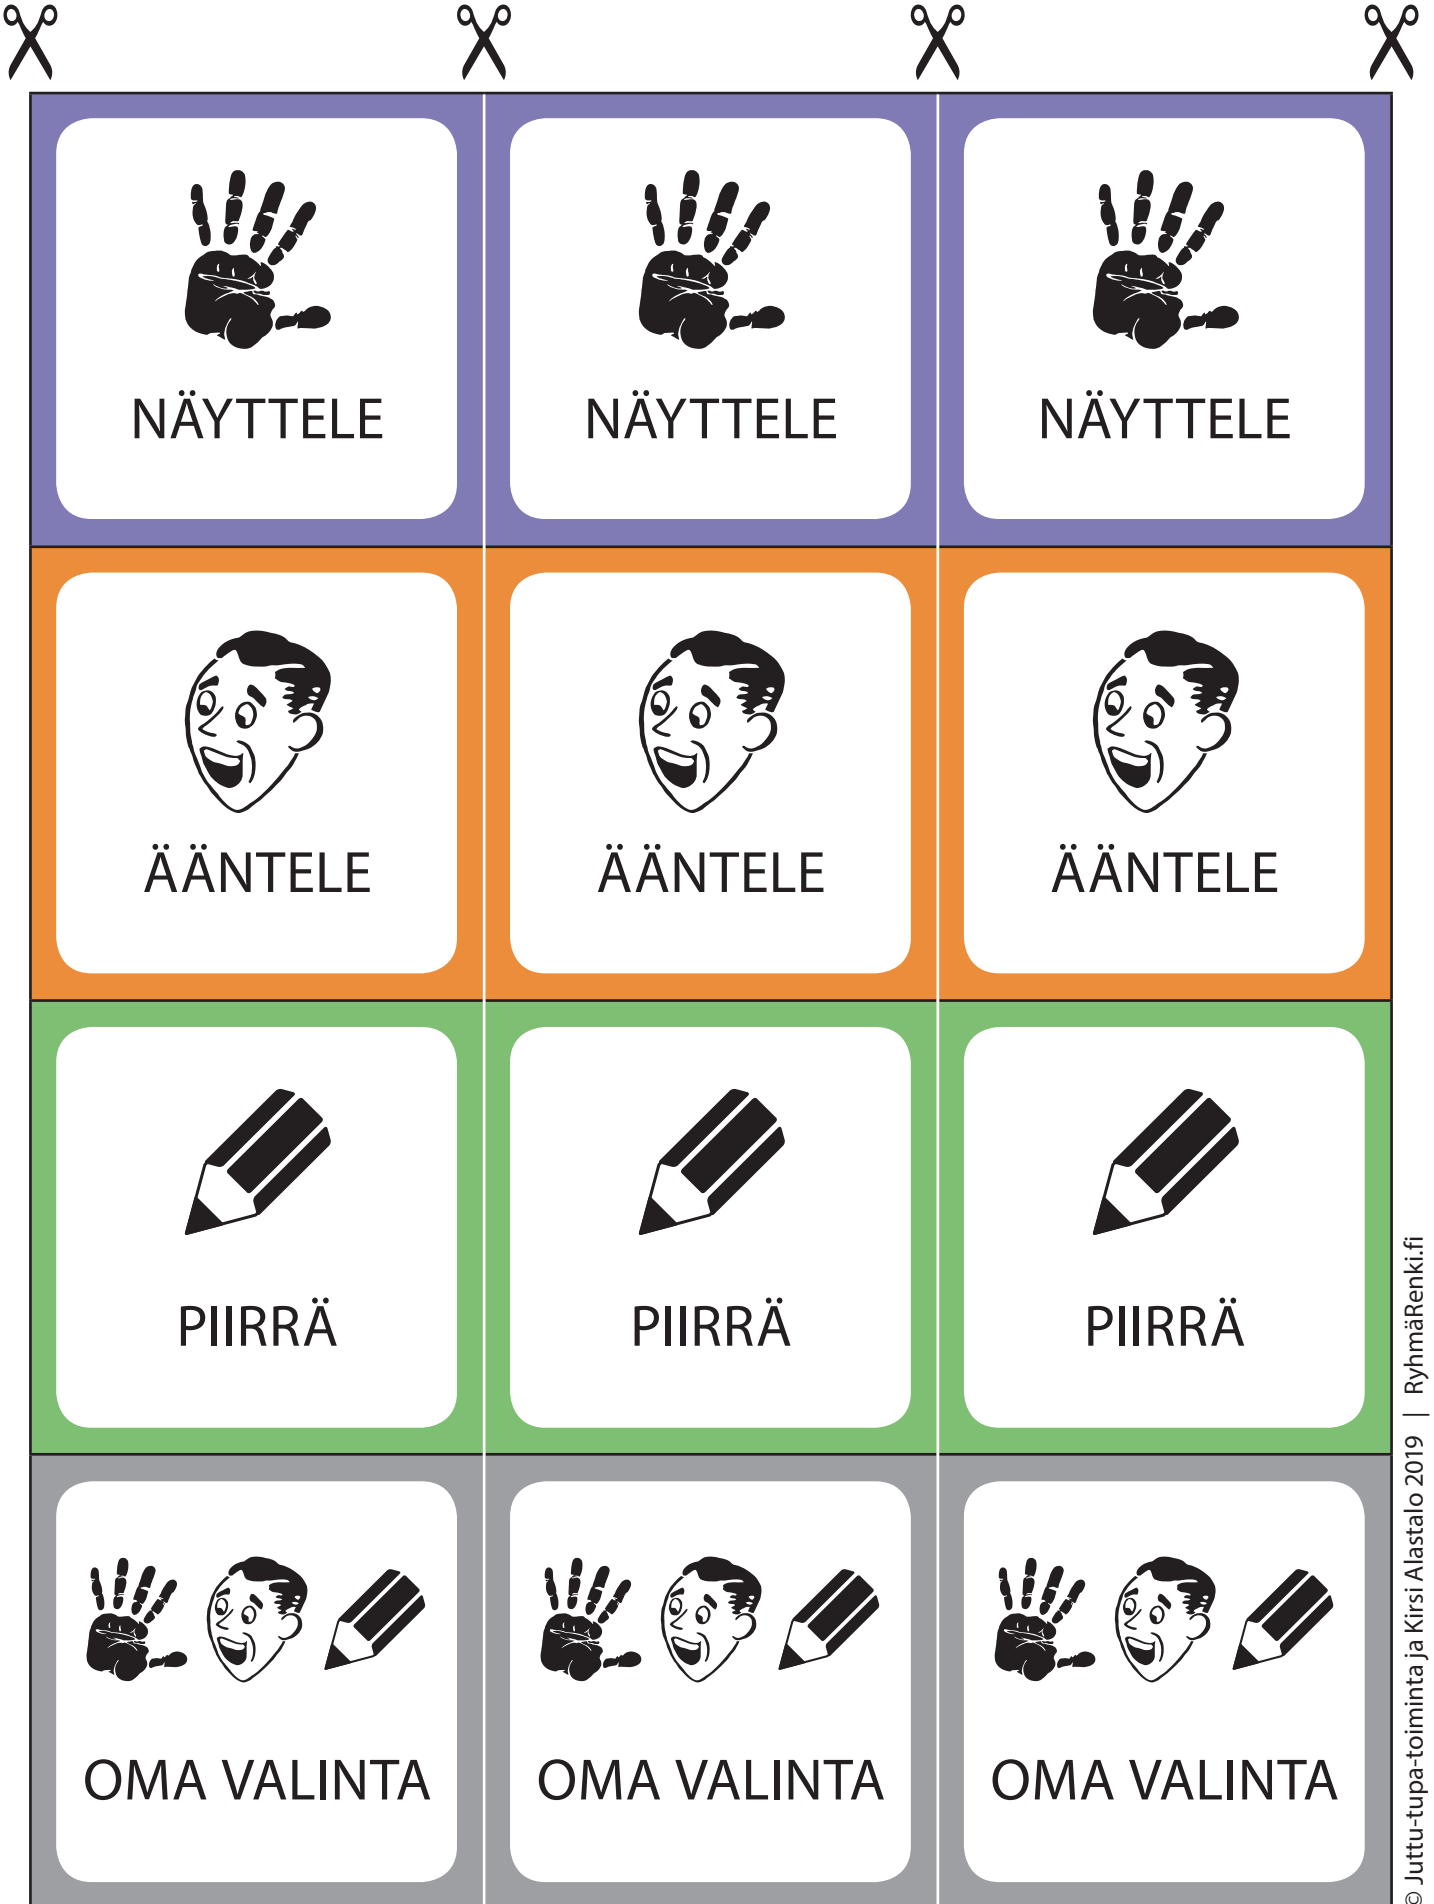

# JUTTU-TUPA-PELIN PELILAUTA

LÄHTÖ- JA MAALIRUUTU

TEHTÄVÄKORTIT

NÄYTTELE

TEHTÄVÄKORTIT

ÄÄNTELE

TEHTÄVÄKORTIT

PIIRRÄ

## TEHTÄVÄRUUDUT

Leikkaa tehtäväruudut reunoja ja valkoisia pystyviivoja pitkin kolmeen osaan.