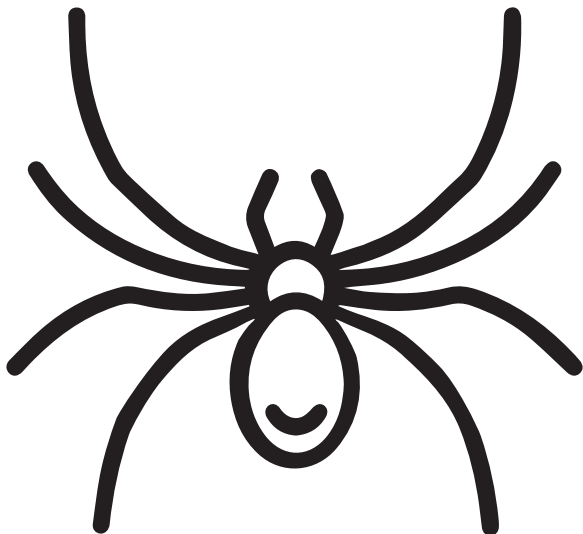

KUVAILE, PIIRRÄ JA ARVAA 1

Peli, jossa yksi pelaaja kuvailee aihetta,
toinen piirtää kuvauksen mukaan,
ja piirtäjä sekä loput pelaajat arvaavat,
mitä kuva esittää

RyhmäRenki.fi

CC BY-NC 4.0 Kirsi Alastalo 2024

Kuvat: DALL-E 3 ja Kirsi Alastalo

HAMMAS

HÄMÄHÄKKI

HAARUKKA

KUU

NOPPA

MUKI

LUKKO